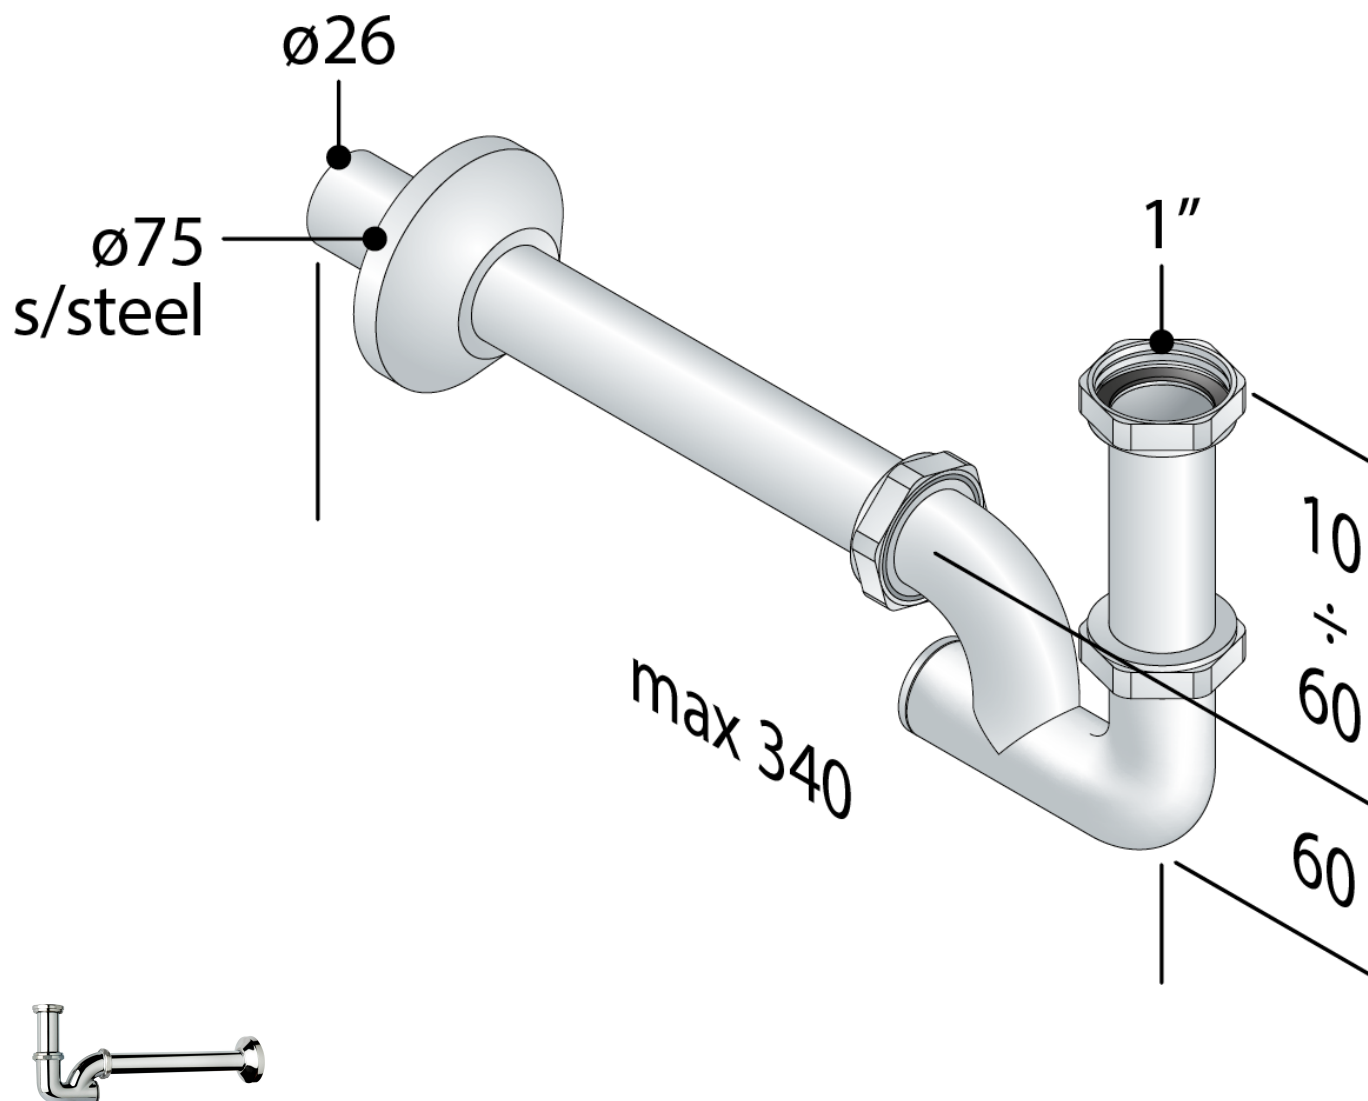

[it](#) [en](#) [de](#) [fr](#) [es](#)

Home / Pilette e sifoni per lavabo e bidet / Sifoni in ottone per lavabo e bidet / 324.222.4

324.222.4

Europa

Sifone in ottone cromato

1. entrata H. 75 × 1"
2. uscita L. 250 × ø26

3. rosone inox ø75

Chiusura idraulica (mm)

25

Misure

1"×ø26

Cataloghi

[Catalogo Italia](#)

Pagina 43

[Catalogo Export](#)

Pagina non presente

[Catalogo Gamma pavimento](#)

Pagina non presente

Categoria

Pilette e sifoni per lavabo e bidet, Sifoni in ottone per lavabo e bidet